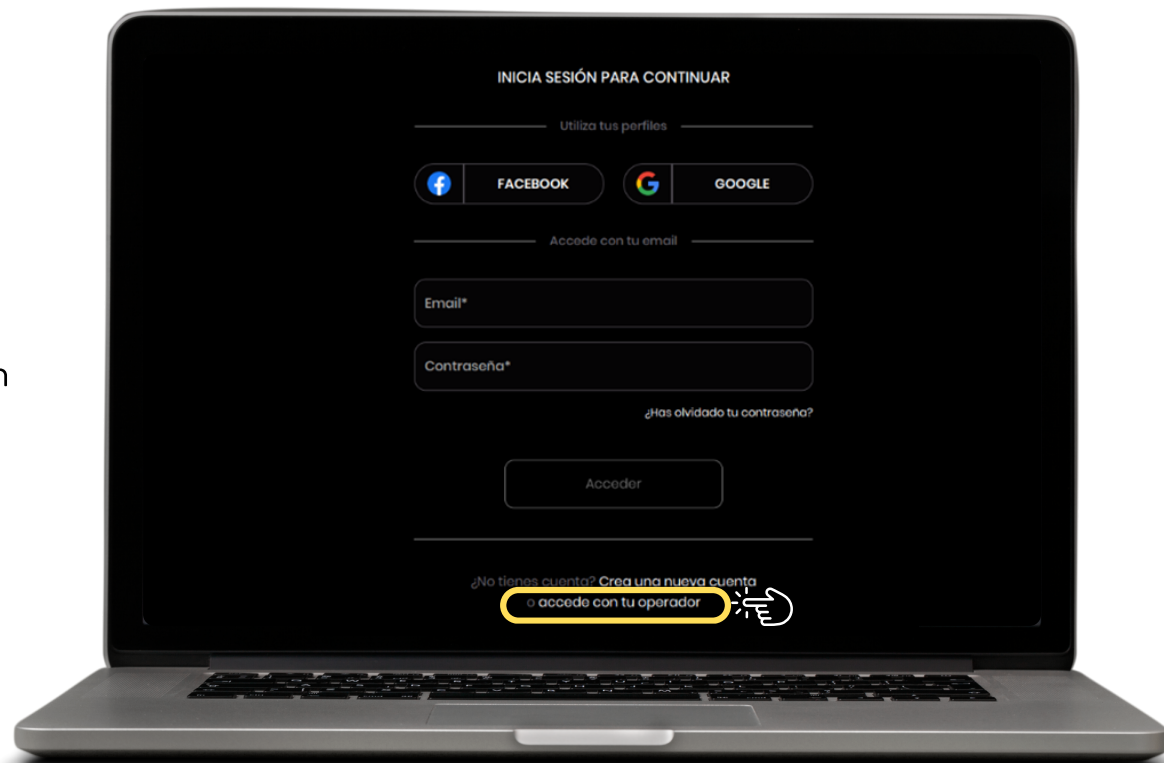

### ¿Dónde lo encuentras?

En nuestra página web:  
[humultiplay.co/Multiapps](http://humultiplay.co/Multiapps)

En la Oficina  
Virtual Mi HV

Ubica las credenciales que te suministramos en el correo y/o sms de compra exitosa.

## Primer inicio de sesión/Creación de cuenta

Accede a la web:

**<https://www.atresplayer.com/>**

Haz clic en el icono **"Entra y regístrate"** que aparece en la esquina superior derecha.

## Primer inicio de sesión/Creación de cuenta

En la siguiente página, selecciona la opción "**accede con tu operador**" situada en la parte inferior.