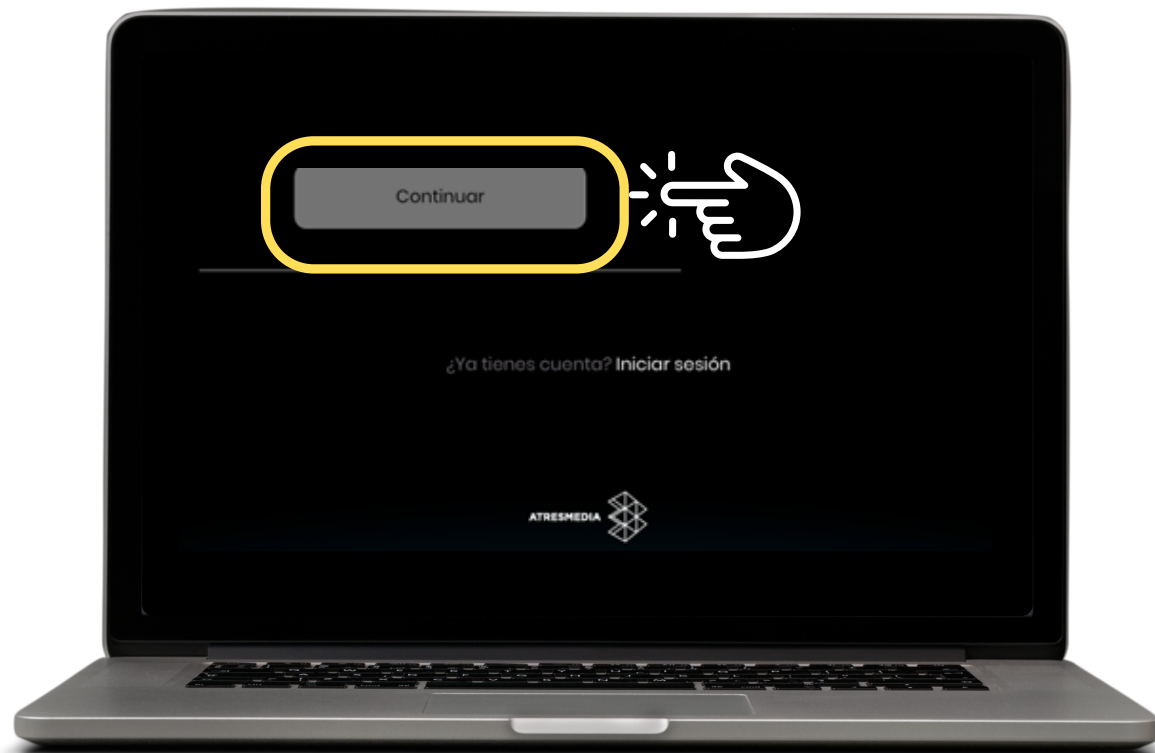

Primer inicio de sesión/Creación de cuenta

Selecciona la opción "**Continuar**" situada en la parte inferior.